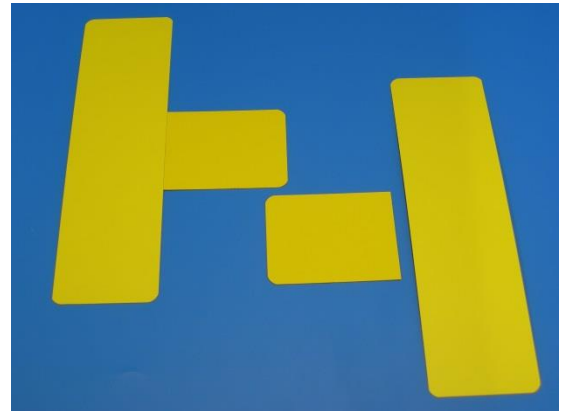

Bodenmarkierung, Stücke

ARTIKEL-PREISLISTE
 Gültig ab: 1. Augst 2016

Art: Klebestücke, die nach dem Baukastenprinzip zu Begrenzungen von Stellflächen zusammengefügt werden können.

Einsatz: Die zugeschnittenen Klebestücke lassen sich zu Winkel- und T-Stücke zusammenfügen. Damit können Palettebodenplätze oder Blocklager sowie Gefahrenbereiche mit einem Minimum an „Angriffsfläche“ klar begrenzen.

Artikel	Ausführung	Abmessung in [mm]			Preisstaffelung CHF per [Stück], ab				
		Länge	Breite	Farbe	50	100	300	500	1000
122 5712	Bodenmarkierung Kurzes Etikett verwendbar zur T-Stück Ergänzung und als Anfangs- bzw. Endfeldstück (zwei spitze Ecken und zwei gerundete Ecken)	80	60	gelb, glänzend	0,34	0,24	0,17	0,16	0,15
123 8929	Bodenmarkierung Hart Kurzes Etikett verwendbar zur T-Stück Ergänzung und als Anfangs- bzw. Endfeldstück (zwei spitze Ecken und zwei gerundete Ecken)	80	60	gelb, matt	0,46	0,36	0,29	0,28	0,27
122 5721	Bodenmarkierung Langes Etikett verwendbar zur L-Stück oder unterbrochene Markierung (alle vier Ecken gerundet)	140	60	gelb, glänzend	0,38	0,28	0,21	0,20	0,19
200 1283	Bodenmarkierung Hart Langes Etikett verwendbar zur L-Stück oder unterbrochene Markierung (alle vier Ecken gerundet)	140	60	gelb, matt	0,61	0,52	0,46	0,42	0,40
122 5730	Bodenmarkierung Langes Etikett verwendbar zur T-Stück Ergänzung (alle vier Ecken gerundet)	220	60	gelb, glänzend	0,45	0,35	0,28	0,27	0,26
123 8938	Bodenmarkierung Hart Langes Etikett verwendbar zur T-Stück Ergänzung (alle vier Ecken gerundet)	220	60	gelb, matt	0,73	0,63	0,56	0,55	0,54

Bodenmarkierung, endlos

ARTIKEL-PREISLISTE
 Gültig ab: 1. August 2016

Art: Folien, selbstklebend. Endlos auf Rolle oder als passende Zuschnitte. Zur Markierung von Flächen oder Gefahrgutbereichen.

Einsatz: Wählen Sie je nach Bodenbeschaffenheit die geeignete Folie mit dem entsprechenden Klebstoff aus. Achten Sie beim montieren auf staubfreie, trockene und entfettete Klebestellen.