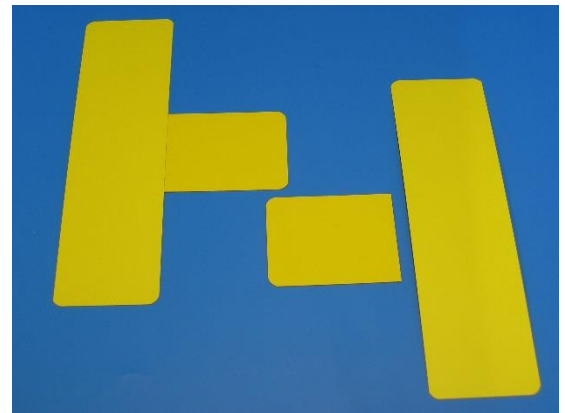

Bodenmarkierung, Stücke

ARTIKEL-PREISLISTE
Gültig ab: 1. März 2019

Art: Klebestücke, die nach dem Baukastenprinzip zu Begrenzungen von Stellflächen zusammengefügt werden können.

Einsatz: Die zugeschnittenen Klebestücke lassen sich zu Winkel- und T-Stücke zusammenfügen. Damit können Palettenbodenplätze oder Blocklager sowie Gefahrenbereiche mit einem Minimum an „Angriffsfläche“ klar begrenzen.

Artikel	Ausführung	Abmessung in [mm]			Preisstaffelung CHF per [Stück], ab				
		Länge	Breite	Farbe	50	100	300	500	1000
122 5712	Bodenmarkierung Kurzes Etikett verwendbar zur T-Stück Ergänzung und als Anfangs- bzw. Endfeldstück (zwei spitze Ecken und zwei gerundete Ecken)	80	60	gelb, glänzend	0,34	0,24	0,17	0,16	0,15
123 8929	Bodenmarkierung Hart Kurzes Etikett verwendbar zur T-Stück Ergänzung und als Anfangs- bzw. Endfeldstück (zwei spitze Ecken und zwei gerundete Ecken)	80	60	gelb, matt	0,46	0,36	0,29	0,28	0,27
122 5721	Bodenmarkierung Langes Etikett verwendbar zur L-Stück oder unterbrochene Markierung (alle vier Ecken gerundet)	140	60	gelb, glänzend	0,38	0,28	0,21	0,20	0,19
200 1283	Bodenmarkierung Hart Langes Etikett verwendbar zur L-Stück oder unterbrochene Markierung (3 Ecken gerundet)	140	60	gelb, matt	0,61	0,52	0,46	0,42	0,40
122 5730	Bodenmarkierung Langes Etikett verwendbar zur T-Stück Ergänzung (alle vier Ecken gerundet)	220	60	gelb, glänzend	0,45	0,35	0,28	0,27	0,26
123 8938	Bodenmarkierung Hart Langes Etikett verwendbar zur T-Stück Ergänzung (alle vier Ecken gerundet)	220	60	gelb, matt	0,73	0,63	0,56	0,55	0,54

Verkaufs- und Lieferbedingungen:

- Mindestbestellwert CHF 50,-
- Die Listenpreise sind freibleibend u. unverbindlich
- Preise zzgl. Verpackungs- und Versandkosten
- Lagerartikel werden innert 48 Std. ausgeliefert
- Zahlung 30 Tage netto
- Reklamationen sind innert 8 Tagen zu melden
- Gerichtsstand Dürnten bzw. Hinwil Zürich