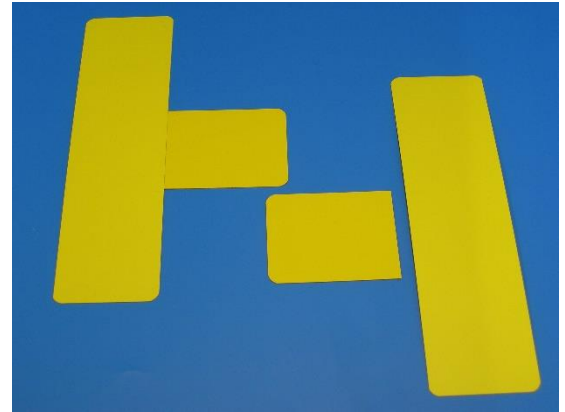

Bodenmarkierung, Stücke

ARTIKEL-PREISLISTE
Gültig ab: 1. Mai 2021

Art: Klebestücke, die nach dem Baukastenprinzip zu Begrenzungen von Stellflächen zusammengefügt werden können.

Einsatz: Die zugeschnittenen Klebestücke lassen sich zu Winkel- und T-Stücke zusammenfügen. Damit können Palettenbodenplätze oder Blocklager sowie Gefahrenbereiche mit einem Minimum an „Angriffsfläche“ klar begrenzen.

Artikel	Ausführung	Abmessung in [mm]			Preisstaffelung CHF per [Stück], ab				
		Länge	Breite	Farbe	50	100	300	500	1000
122 5712	Bodenmarkierung Kurzes Etikett verwendbar zur T-Stück Ergänzung und als Anfangs- bzw. Endfeldstück (zwei spitze Ecken und zwei gerundete Ecken)	80	60	gelb, glänzend	0,34	0,24	0,17	0,16	0,15
123 8929	Bodenmarkierung Hart Kurzes Etikett verwendbar zur T-Stück Ergänzung und als Anfangs- bzw. Endfeldstück (zwei spitze Ecken und zwei gerundete Ecken)	80	60	gelb, matt	0,46	0,36	0,29	0,28	0,27
122 5721	Bodenmarkierung Langes Etikett verwendbar zur L-Stück oder unterbrochene Markierung (alle vier Ecken gerundet)	140	60	gelb, glänzend	0,38	0,28	0,21	0,20	0,19
200 1283	Bodenmarkierung Hart Langes Etikett verwendbar zur L-Stück oder unterbrochene Markierung (3 Ecken gerundet)	140	60	gelb, matt	0,61	0,52	0,46	0,42	0,40
122 5730	Bodenmarkierung Langes Etikett verwendbar zur T-Stück Ergänzung (alle vier Ecken gerundet)	220	60	gelb, glänzend	0,45	0,35	0,28	0,27	0,26
123 8938	Bodenmarkierung Hart Langes Etikett verwendbar zur T-Stück Ergänzung (alle vier Ecken gerundet)	220	60	gelb, matt	0,73	0,63	0,56	0,55	0,54

Verkaufs- und Lieferbedingungen:

- Mindestbestellwert CHF 50,-
- Die Listenpreise sind freibleibend u. unverbindlich
- Preise zzgl. Verpackungs- und Versandkosten
- Lagerartikel werden innert 48 Std. ausgeliefert
- Zahlung 30 Tage netto
- Reklamationen sind innert 8 Tagen zu melden
- Gerichtsstand Dürnten bzw. Hinwil Zürich